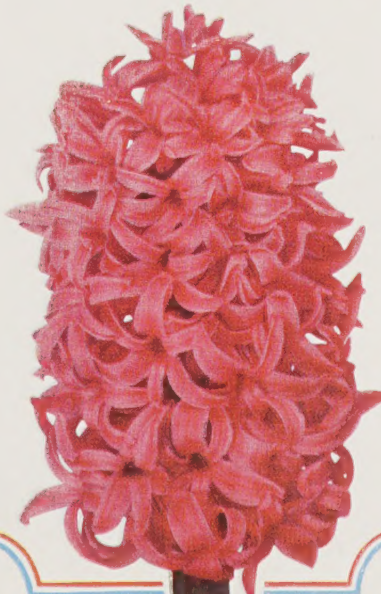

Queen o/t Pinks